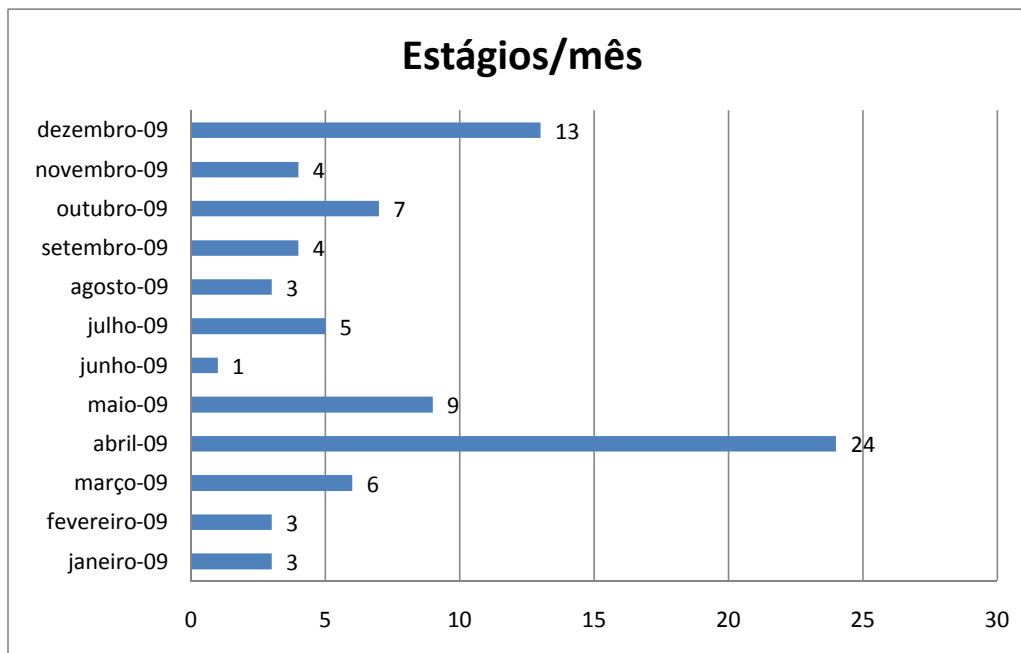

Controle de Estágios - ETEC Paulino Botelho

Mês do Início de Estágio	Nº de estagiários
janeiro-09	3
fevereiro-09	3
março-09	6
abril-09	24
maio-09	9
junho-09	1
julho-09	5
agosto-09	3
setembro-09	4
outubro-09	7
novembro-09	4
dezembro-09	13
Total no período	82

Curso	Total de estagiários no período
Eletrônica	25
Mecânica	16
Informática/Informática p/ Internet	5
Mecatrônica	11
Administração	19
Eletrotécnica	2
Ensino Médio	4
	82

Nº de estagiários iniciantes no período