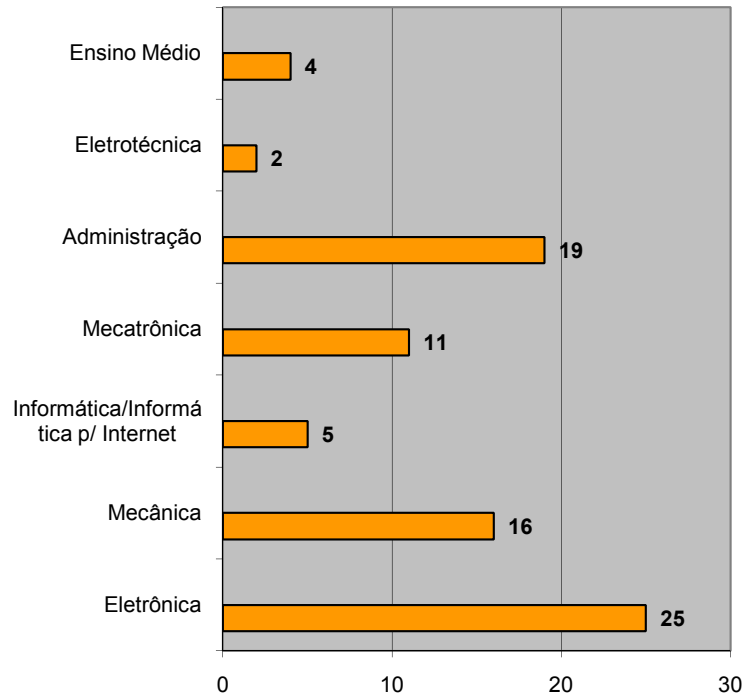

Controle de Estágios - ETEC Paulino Botelho

Mês do Início de Estágio	Nº de estagiários
janeiro-09	3
fevereiro-09	3
março-09	6
abril-09	24
maio-09	9
junho-09	1
julho-09	5
agosto-09	3
setembro-09	4
outubro-09	7
novembro-09	4
dezembro-09	13
Total no período	82

Curso	Total de estagiários no período
Eletrônica	25
Mecânica	16
Informática/Informática p/ Internet	5
Mecatrônica	11
Administração	19
Eletrotécnica	2
Ensino Médio	4
	82

Nº de estagiários iniciantes no período